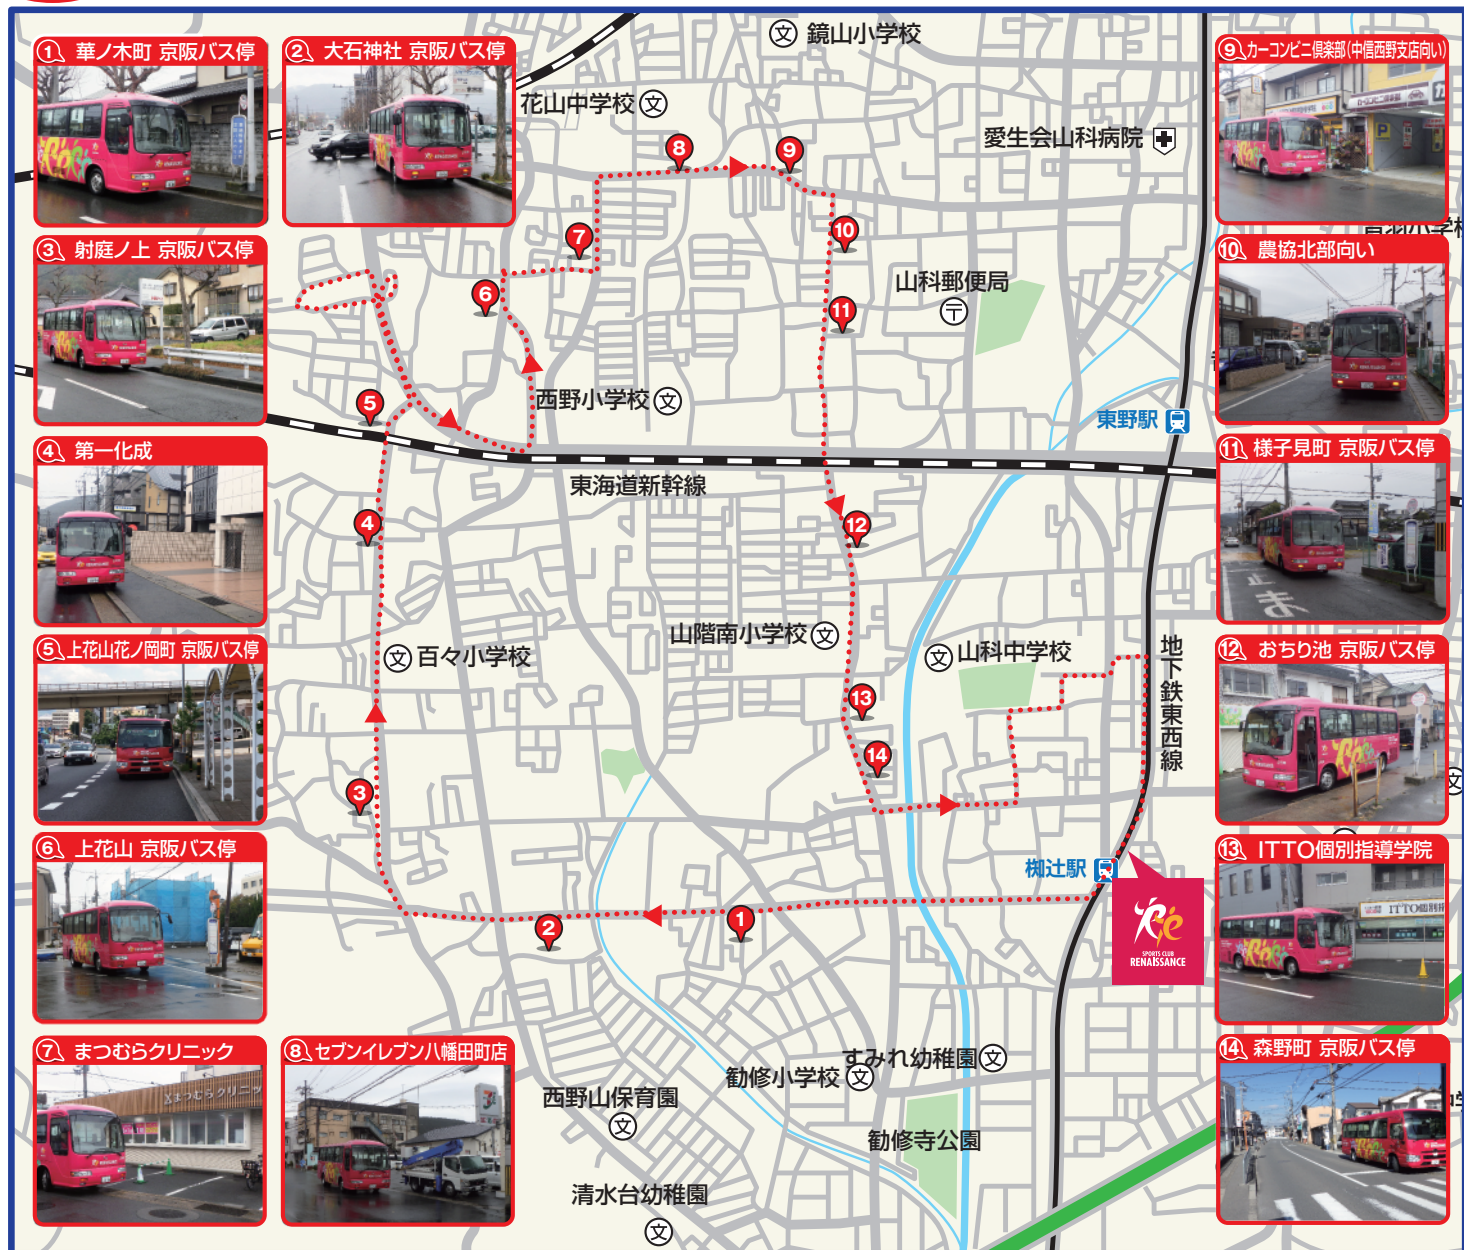

土

花山コース

花山コース

1号車

	ルネサンス・イオンタウン山科柳辻発	土曜 9時30分		土曜 10時30分		土曜 2時00分		土曜 3時15分		土曜 4時30分	
		迎え	送り	迎え	送り	迎え	送り	迎え	送り	迎え	送り
①	華ノ木町 京阪バス停	8:35	10:45	9:35	11:45	13:05	15:35	14:15	16:30	15:35	17:45
②	大石神社 京阪バス停	8:36	10:46	9:36	11:46	13:06	15:36	14:16	16:31	15:36	17:46
③	射庭ノ上 京阪バス停	8:40	10:50	9:40	11:50	13:10	15:40	14:20	16:35	15:40	17:50
④	第一化成	8:41	10:51	9:41	11:51	13:11	15:41	14:21	16:36	15:41	17:51
⑤	上花山花ノ岡町 京阪バス停	8:43	10:53	9:43	11:53	13:13	15:43	14:23	16:38	15:43	17:53
⑥	上花山 京阪バス停	8:48	10:58	9:48	11:58	13:18	15:48	14:28	16:43	15:48	17:58
⑦	まつむらクリニック	8:49	10:59	9:49	11:59	13:19	15:49	14:29	16:44	15:49	17:59
⑧	セブンイレブン八幡田町店	8:51	11:01	9:51	12:01	13:21	15:51	14:31	16:46	15:51	18:01
⑨	カーコンビニ倶楽部(中信西野支店向い)	8:52	11:02	9:52	12:02	13:22	15:52	14:32	16:47	15:52	18:02
⑩	農協北部向い	8:53	11:03	9:53	12:03	13:23	15:53	14:33	16:48	15:53	18:03
⑪	様子見町 京阪バス停	8:55	11:05	9:55	12:05	13:25	15:55	14:35	16:50	15:55	18:05
⑫	おちり池 京阪バス停	8:58	11:08	9:58	12:08	13:28	15:58	14:38	16:53	15:58	18:08
⑬	ITTO個別指導学院	9:00	11:10	10:00	12:10	13:30	16:00	14:40	16:55	16:00	18:10
⑭	森野町 京阪バス停	9:01	11:11	10:01	12:11	13:31	16:01	14:41	16:56	16:01	18:11
	ルネサンス・イオンタウン山科柳辻着	9:15	11:20	10:10	12:20	13:40	16:10	14:50	17:05	16:10	18:20